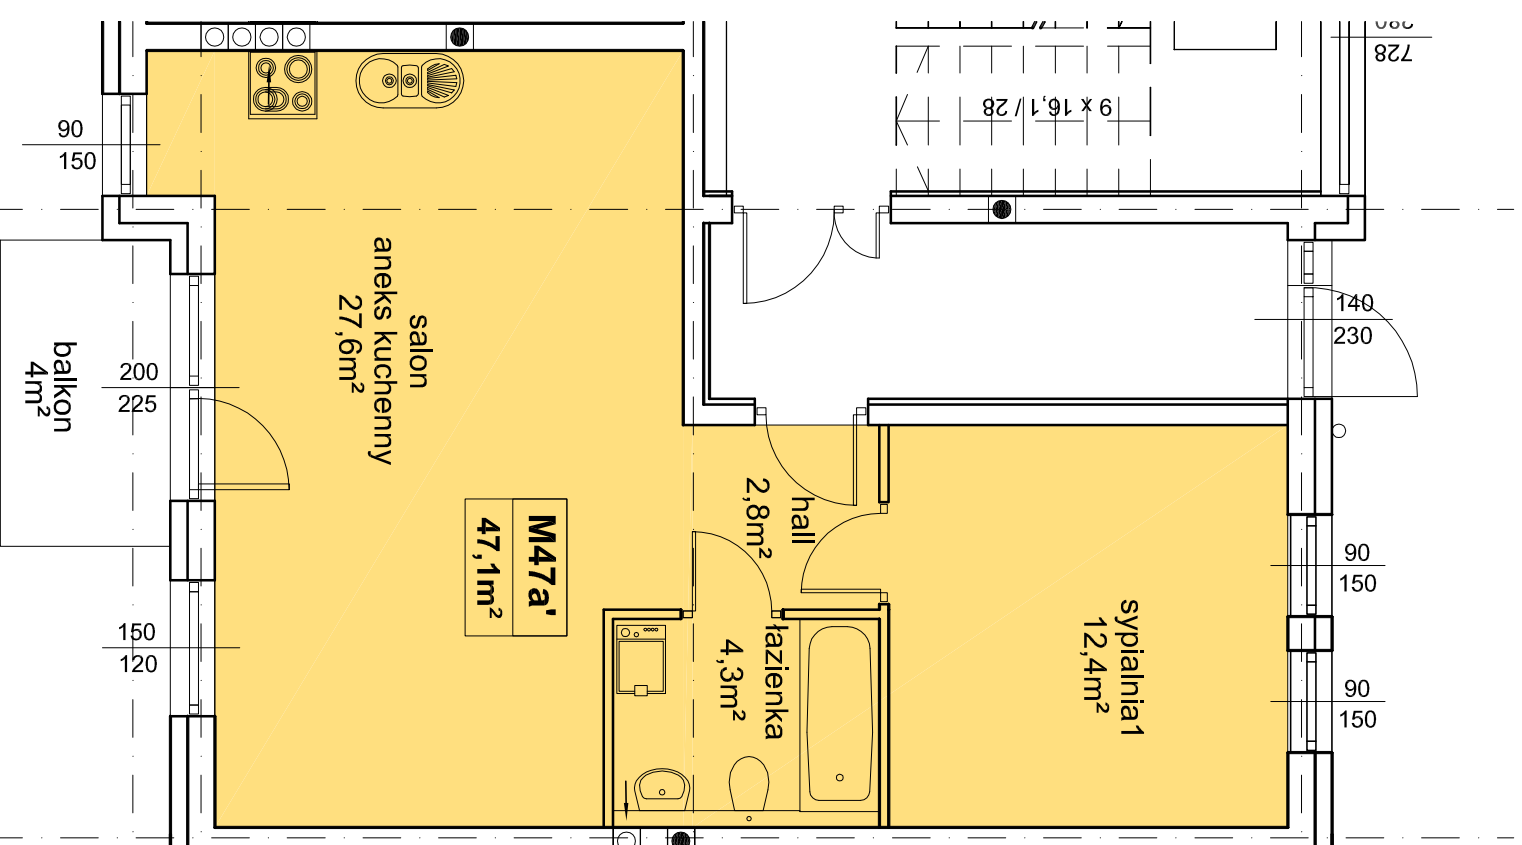

mieszkanie M47a

mieszkanie M47a'

RZUT ANTRESOLI

BUDYNKI MIESZKALNE

WIEŁORODZINNE

dz. nr 32/6, AM-22, obręb Brochów,
Wrocław ul. Semaforowa