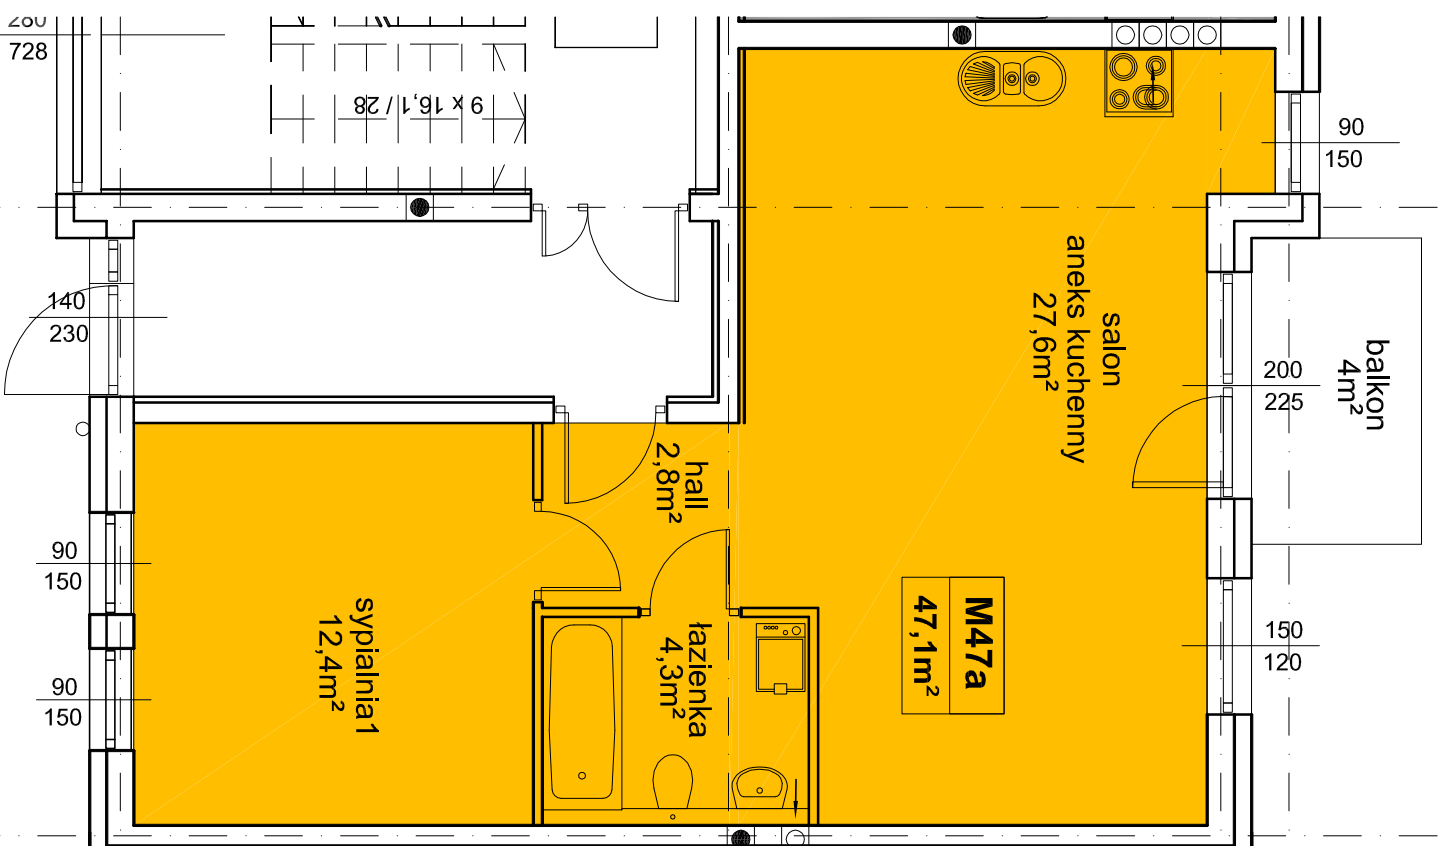

mieszkanie M47a

mieszkanie M47a'

RZUT ANTRESOLI

BUDYNKI MIESZKALNE

WIEŁORODZINNE

dz. nr 32/6, AM-22, obręb Brochów,
Wrocław ul. Semaforowa