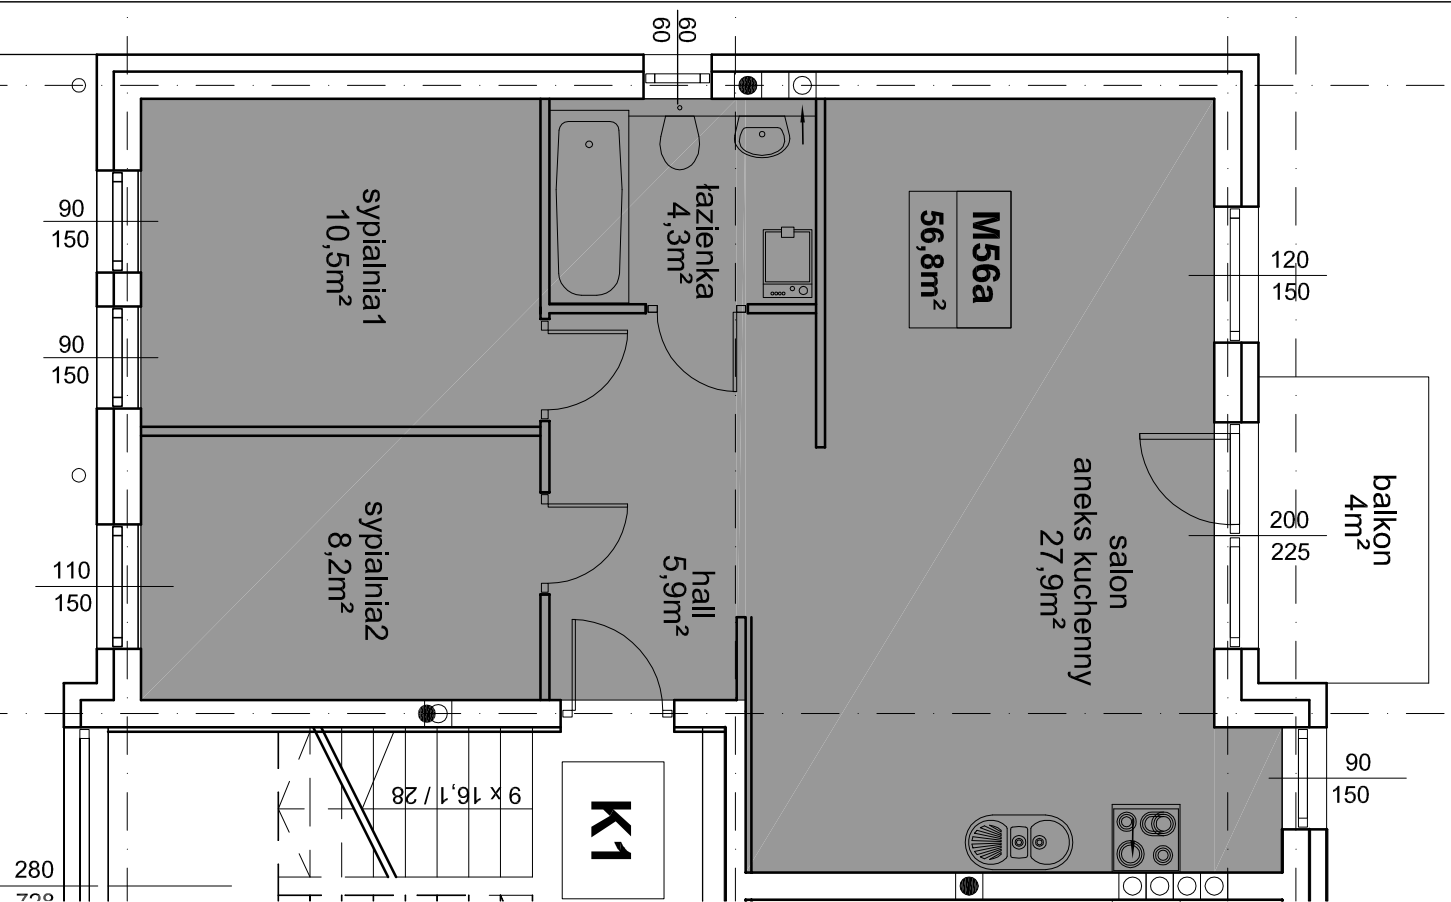

mieszkanie M56a

mieszkanie M56a'

RZUT ANTRESOLI

RZUT 2 PIĘTRA

RZUT 1 PIĘTRA

RZUT PARTERU

BUDYNKI MIESZKALNE
WIELODZINIOWE
dz. nr 32/6, AM-22, obręb Brochów,
Wrocław ul. Semaforowa