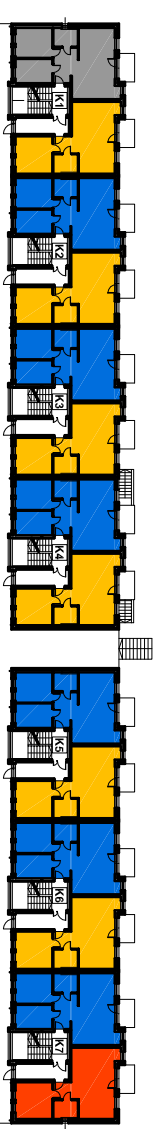

mieszkanie M56a

mieszkanie M56a'

RZUT ANTRESOLI

RZUT 2 PIĘTRA

RZUT 1 PIĘTRA

RZUT PARTERU

BUDYNKI MIESZKALNE
WIELODZINIOWE
dz. nr 32/6, AM-22, obręb Brochów,
Wrocław ul. Semaforowa