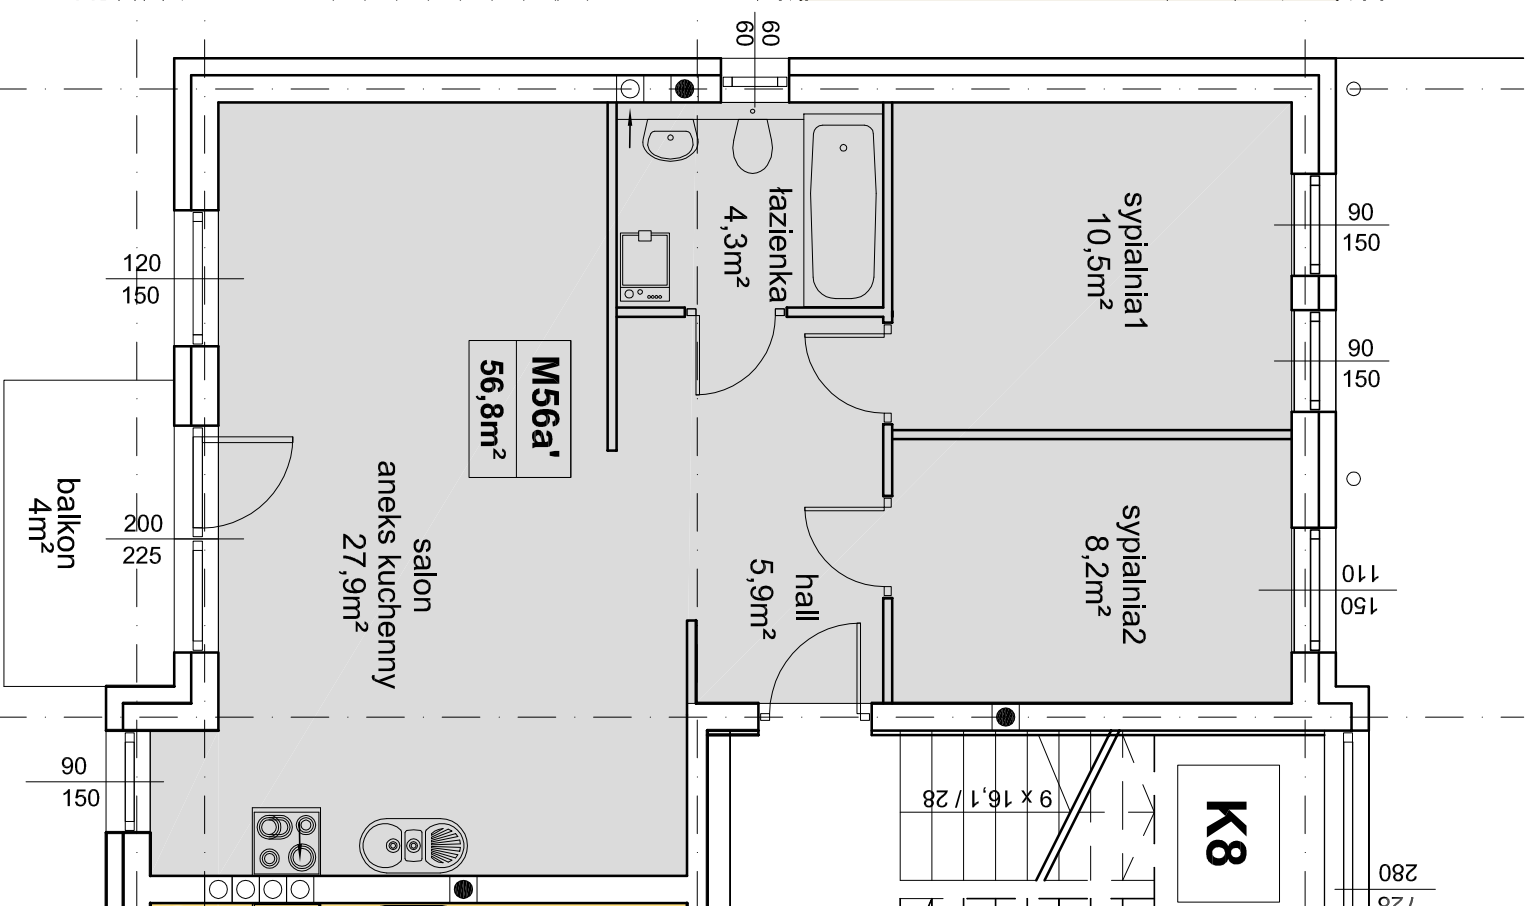

mieszkanie M56a

mieszkanie M56a'

RZUT ANTRESOLI

RZUT 2 PIĘTRA

RZUT 1 PIĘTRA

RZUT PARTERU

BUDYNKI MIESZKALNE
WIELODZINIOWE
dz. nr 32/6, AM-22, obręb Brochów,
Wrocław ul. Semaforowa