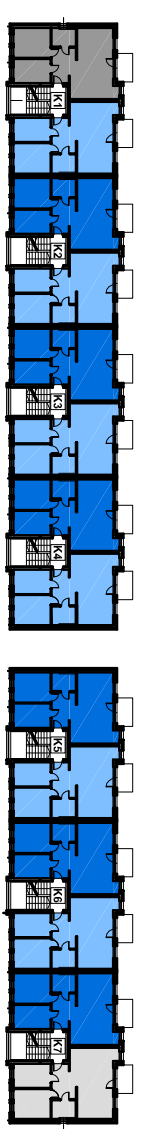

mieszkanie M56a

mieszkanie M56a'

RZUT ANTRESOLI

RZUT 2 PIĘTRA

RZUT 1 PIĘTRA

RZUT PARTERU

BUDYNKI MIESZKALNE
WIELODZINIOWE
dz. nr 32/6, AM-22, obręb Brochów,
Wrocław ul. Semaforowa