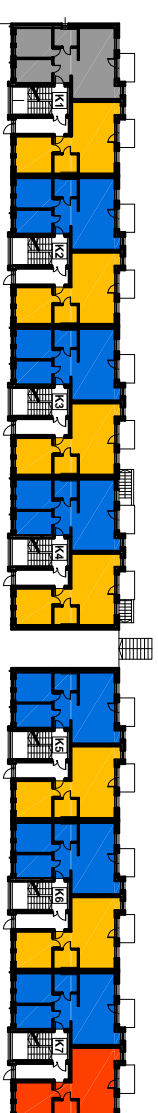

mieszkanie M56b

mieszkanie M56b'

RZUT PARTERU

RZUT 1 PIĘTRA

RZUT 2 PIĘTRA

RZUT ANTRESOLI

BUDYNKI MIESZKALNE
WIELODZINNE
dz. nr 32/6, AM-22, obręb Brochów,
Wrocław ul. Semaforowa