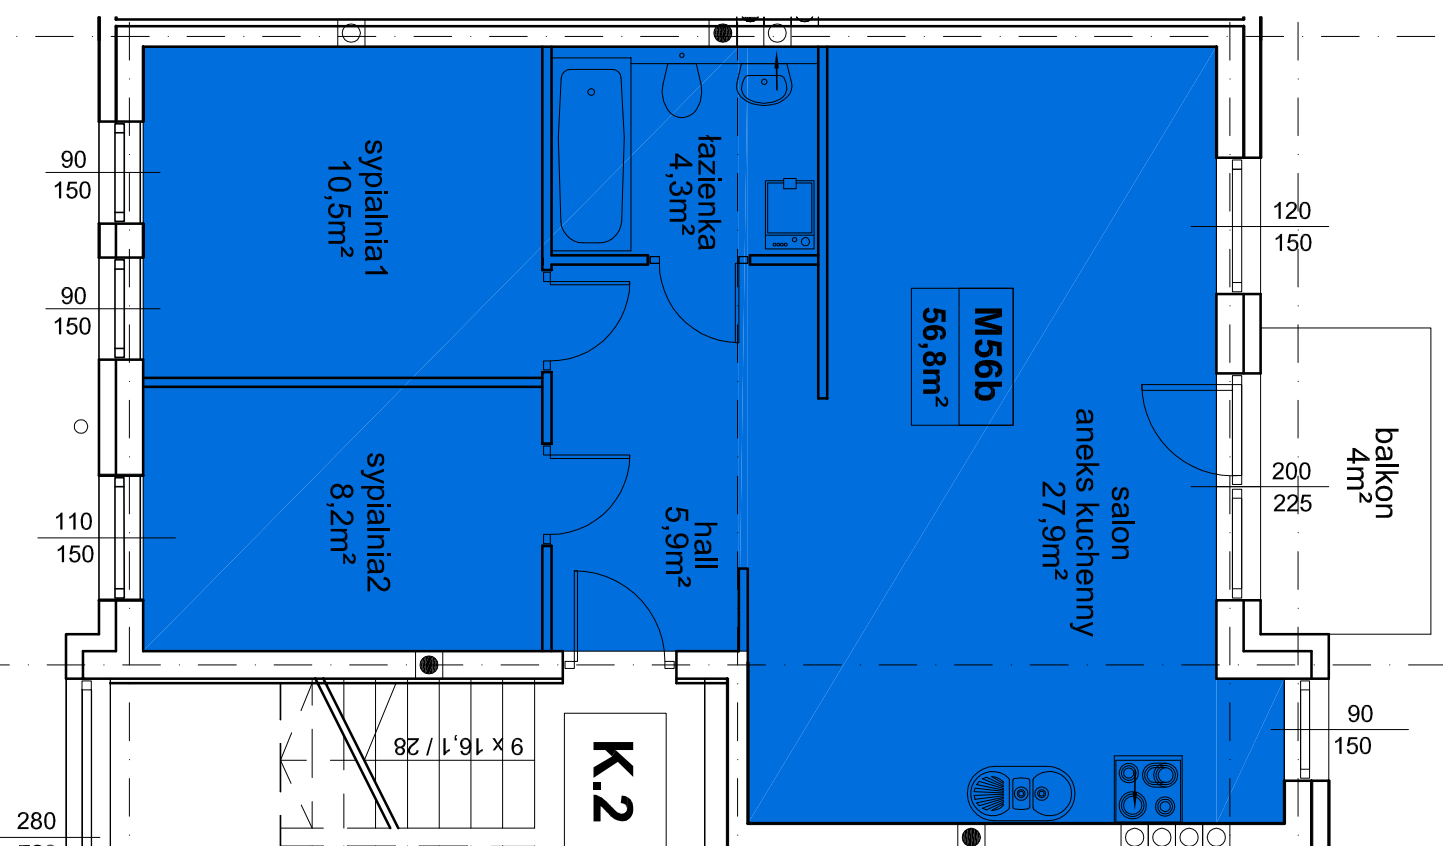

mieszkanie M56b

mieszkanie M56b'

RZUT PARTERU

RZUT 1 PIĘTRA

RZUT 2 PIĘTRA

RZUT ANTRESOLI

BUDYNKI MIESZKALNE
WIELODZINNE
dz. nr 32/6, AM-22, obręb Brochów,
Wrocław ul. Semaforowa