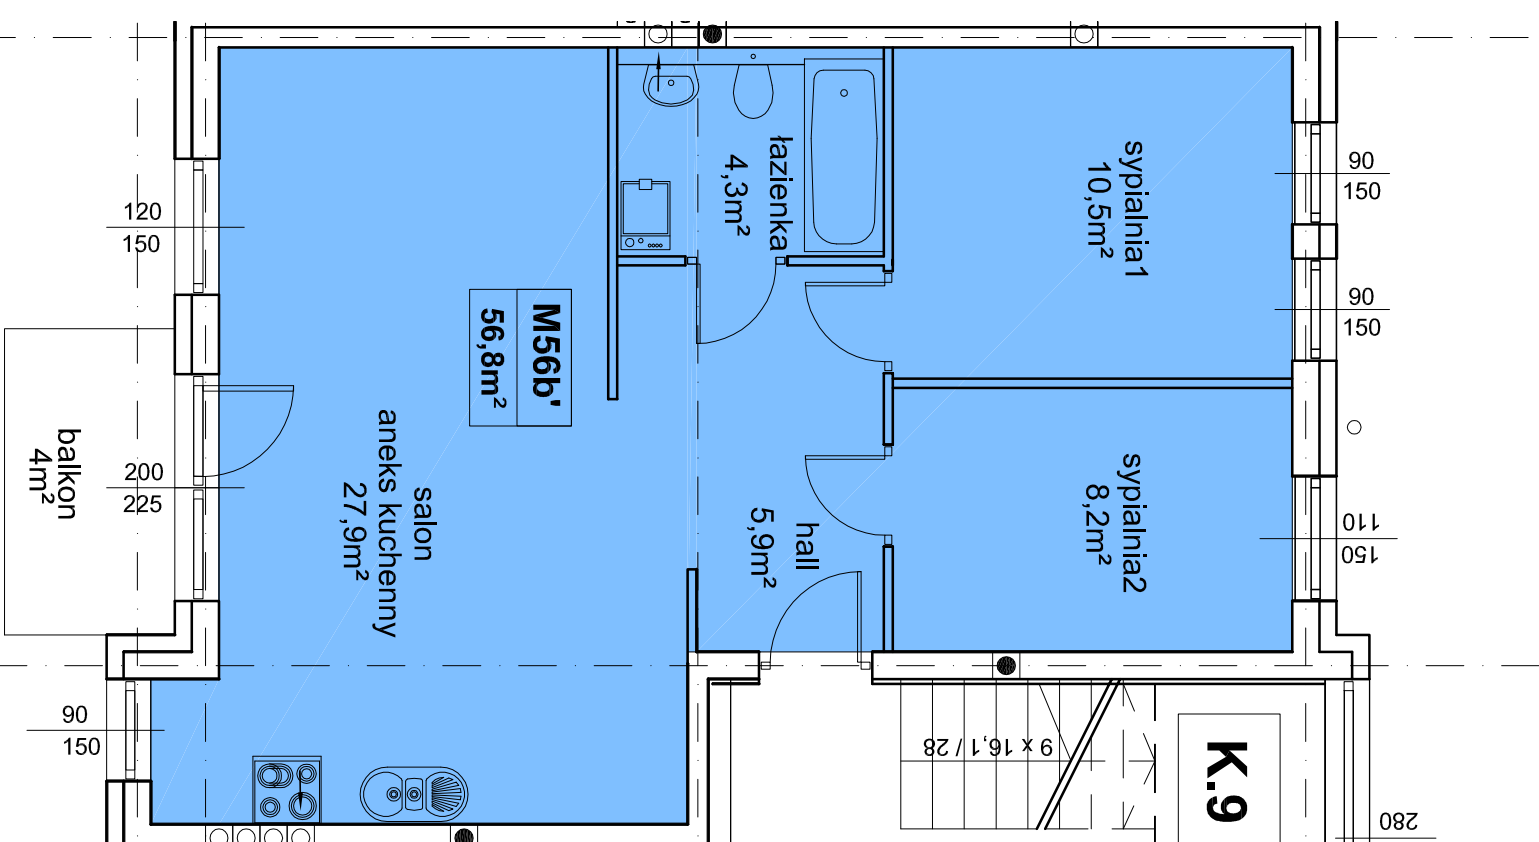

mieszkanie M56b

mieszkanie M56b'

RZUT PARTERU

RZUT 1 PIĘTRA

RZUT 2 PIĘTRA

RZUT ANTRESOLI

BUDYNKI MIESZKALNE
WIELODZINNE
dz. nr 32/6, AM-22, obręb Brochów,
Wrocław ul. Semaforowa