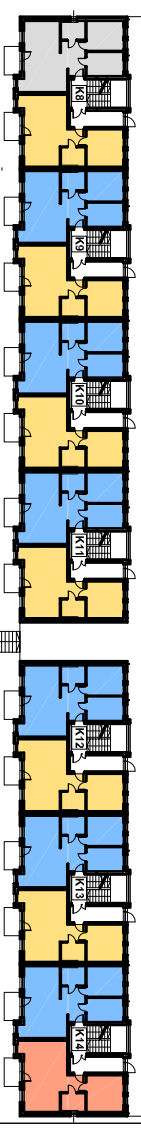

mieszkanie M89a'

rzut antresoli M89a'

RZUT PARTERU

RZUT 1 PIĘTRA

RZUT 2 PIĘTRA

RZUT ANTRESOLI

BUDYNKI MIESZKALNE
WIELODZINNE
dz. nr 32/6, AM-22, obręb Brochów,
Wrocław ul. Semaforowa