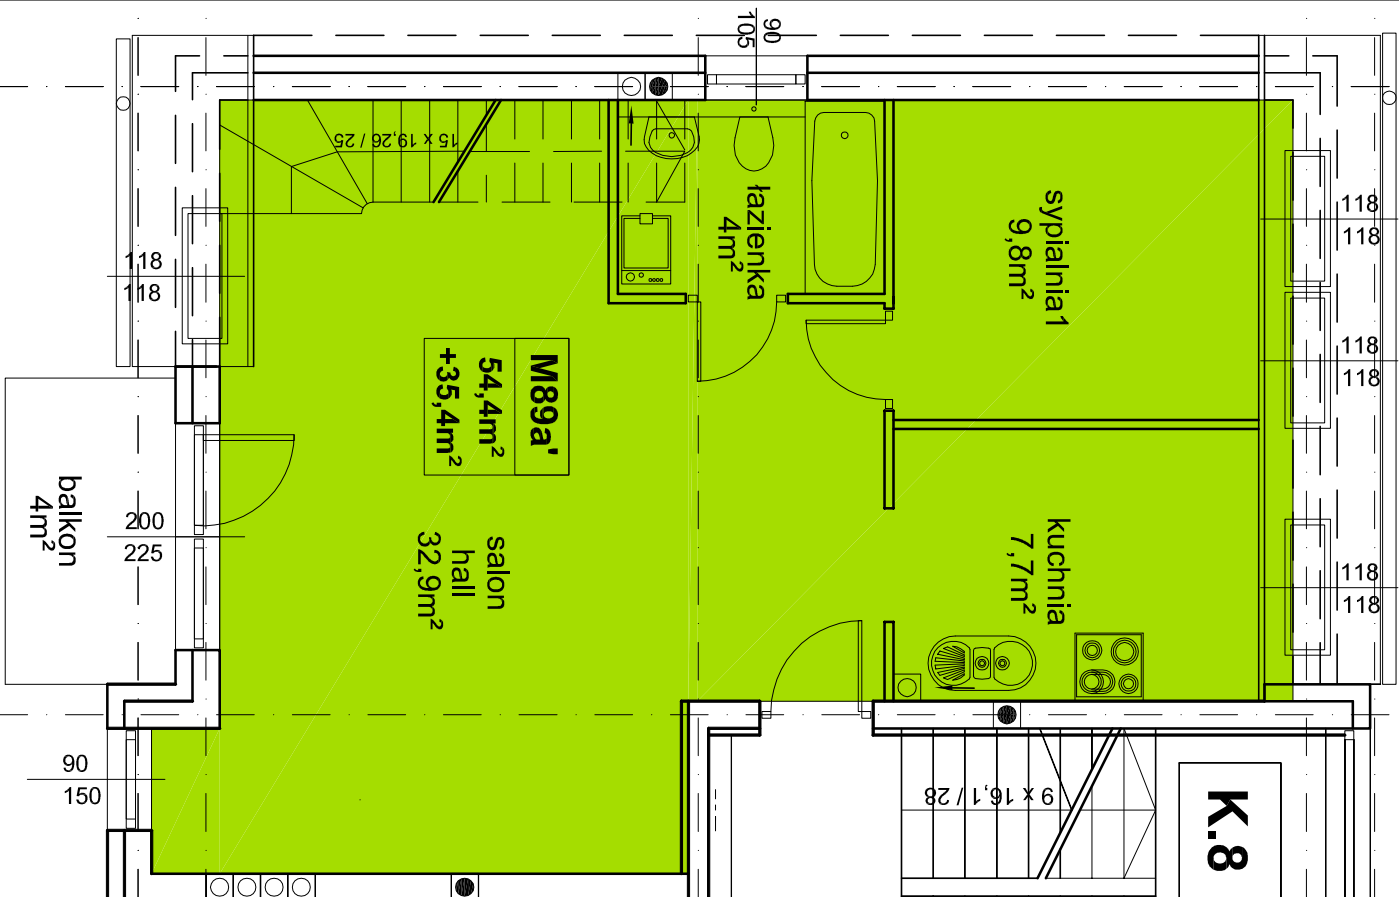

mieszkanie M89a'

rzut antresoli M89a'

RZUT PARTERU

RZUT 1 PIĘTRA

RZUT 2 PIĘTRA

RZUT ANTRESOLI

BUDYNKI MIESZKALNE
WIELODZINNE
dz. nr 32/6, AM-22, obręb Brochów,
Wrocław ul. Semaforowa