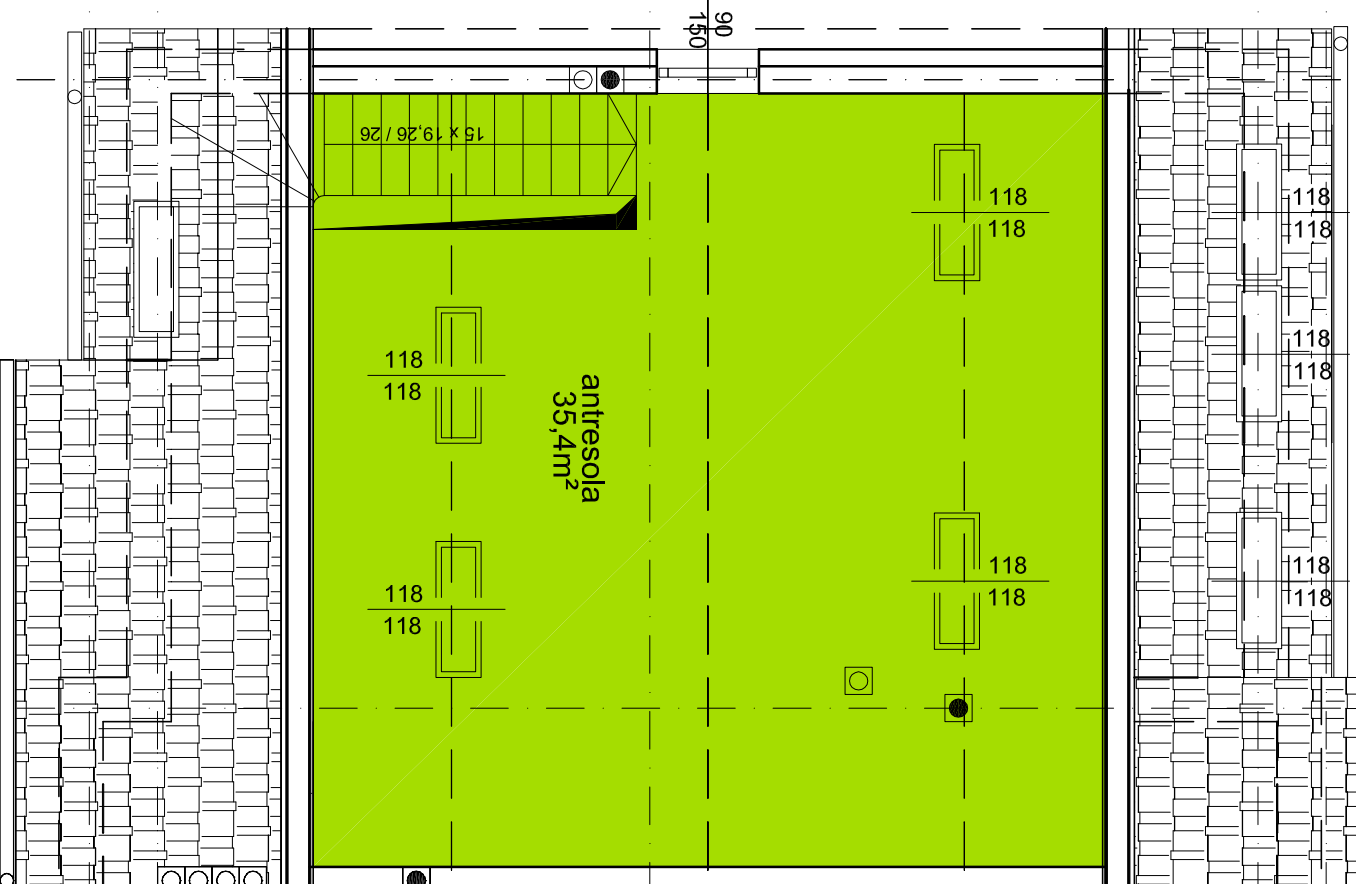

mieszkanie M89a'

rzut antresoli M89a'

RZUT PARTERU

RZUT 1 PIĘTRA

RZUT 2 PIĘTRA

RZUT ANTRESOLI

BUDYNKI MIESZKALNE
WIELODZINNE
dz. nr 32/6, AM-22, obręb Brochów,
Wrocław ul. Semaforowa