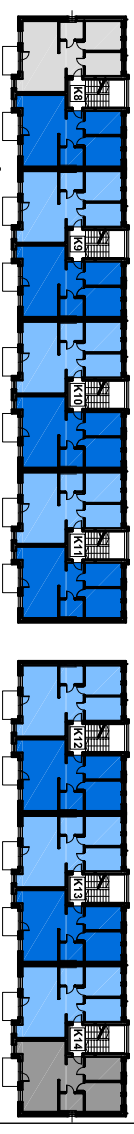

mieszkanie M89a'

rzut antresoli M89a'

RZUT PARTERU

RZUT 1 PIĘTRA

RZUT 2 PIĘTRA

RZUT ANTRESOLI

BUDYNKI MIESZKALNE
WIELODZINNE
dz. nr 32/6, AM-22, obręb Brochów,
Wrocław ul. Semaforowa