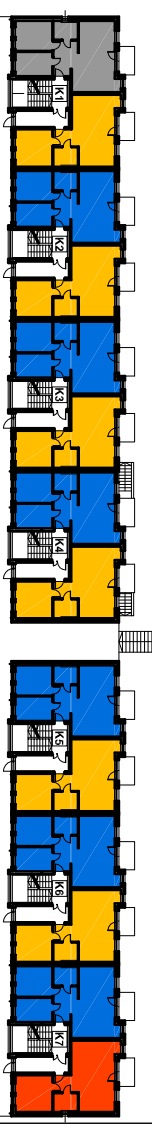

mieszkanie M89a'

rzut antresoli M89a'

RZUT PARTERU

RZUT 1 PIĘTRA

RZUT 2 PIĘTRA

RZUT ANTRESOLI

BUDYNKI MIESZKALNE
WIELODZINNE
dz. nr 32/6, AM-22, obręb Brochów,
Wrocław ul. Semaforowa