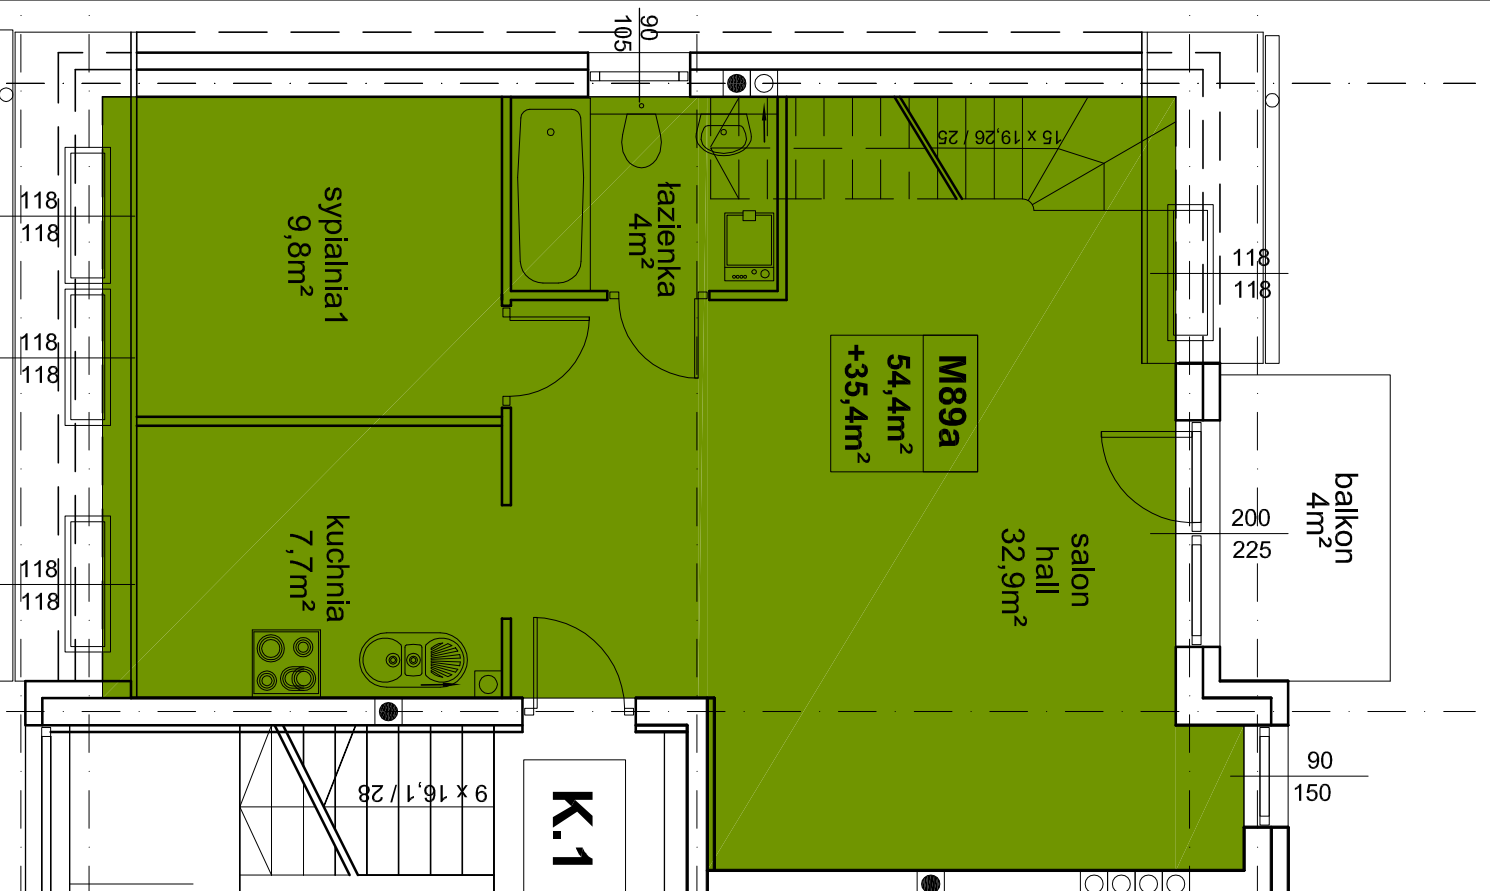

mieszkanie M89a

rzut antresoli M89a

RZUT PARTERU

RZUT 1 PIĘTRA

RZUT 2 PIĘTRA

RZUT ANTRESOLI

BUDYNKI MIESZKALNE
WIELODZINIOWE
dz. nr 32/6, AM-22, obręb Brochów,
Wrocław ul. Semaforowa