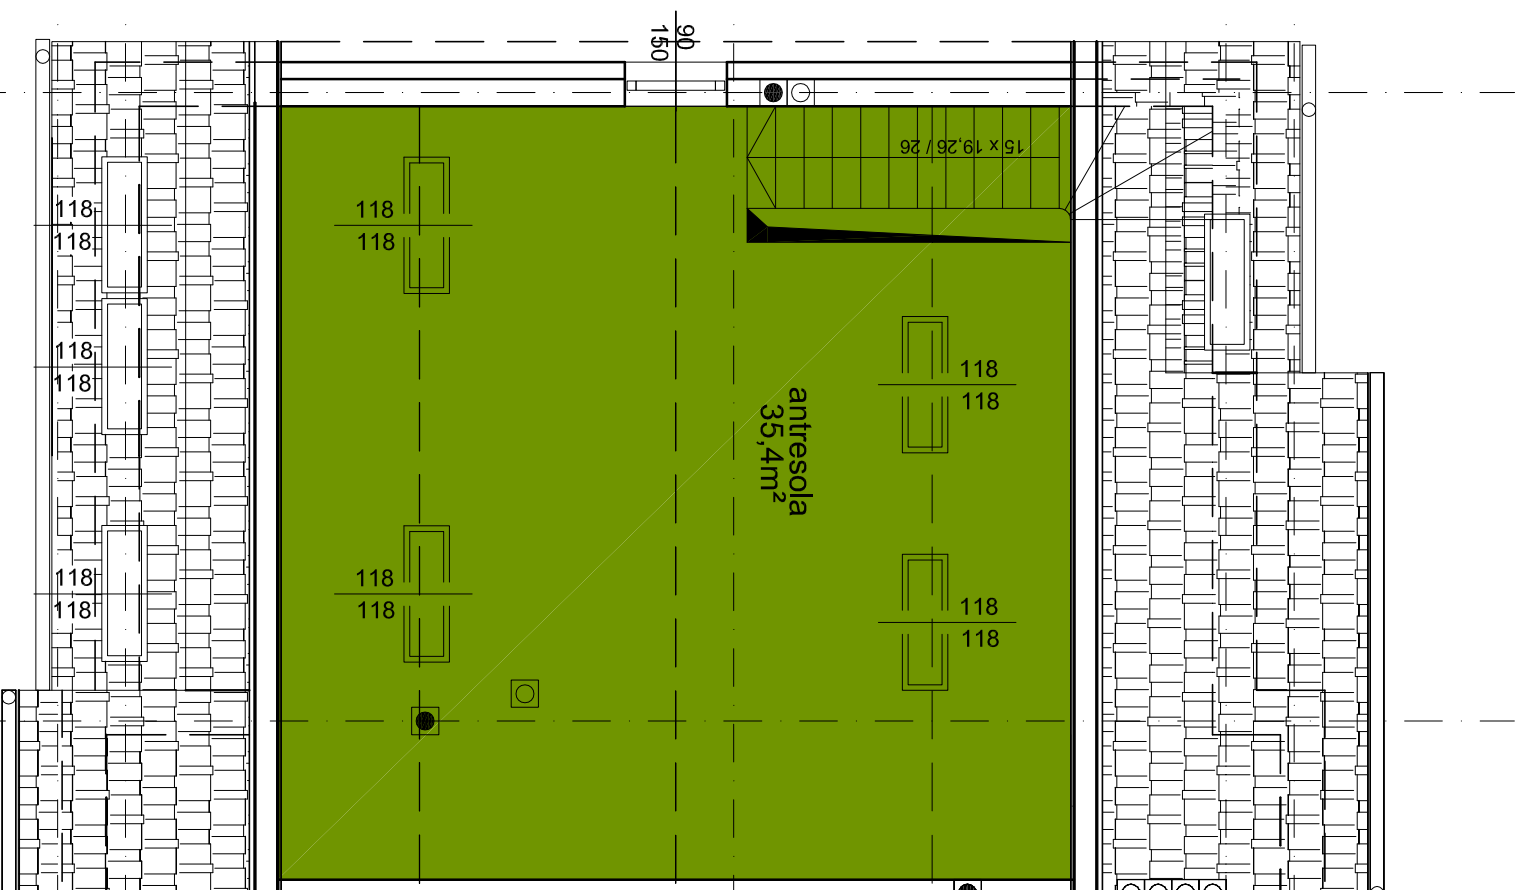

mieszkanie M89a

rzut antresoli M89a

RZUT PARTERU

RZUT 1 PIĘTRA

RZUT 2 PIĘTRA

RZUT ANTRESOLI

BUDYNKI MIESZKALNE
WIELODZINIOWE
dz. nr 32/6, AM-22, obręb Brochów,
Wrocław ul. Semaforowa