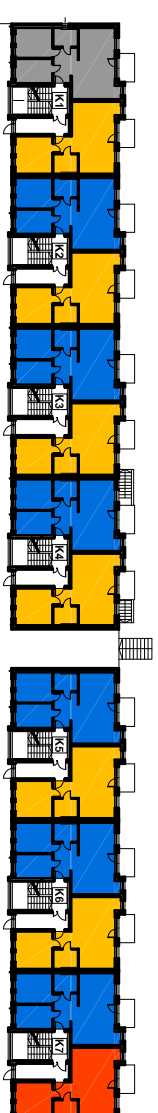

mieszkanie M89a

rzut antresoli M89a

RZUT PARTERU

RZUT 1 PIĘTRA

RZUT 2 PIĘTRA

RZUT ANTRESOLI

BUDYNKI MIESZKALNE
WIELODZINIOWE
dz. nr 32/6, AM-22, obręb Brochów,
Wrocław ul. Semaforowa