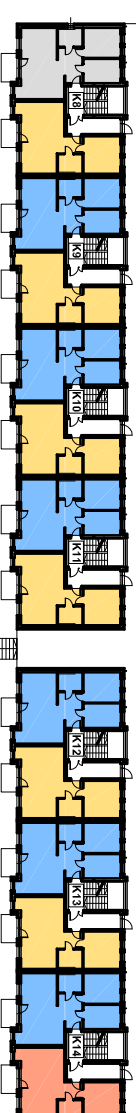

mieszkanie M89a

rzut antresoli M89a

RZUT PARTERU

RZUT 1 PIĘTRA

RZUT 2 PIĘTRA

RZUT ANTRESOLI

BUDYNKI MIESZKALNE
WIELODZINIOWE
dz. nr 32/6, AM-22, obręb Brochów,
Wrocław ul. Semaforowa