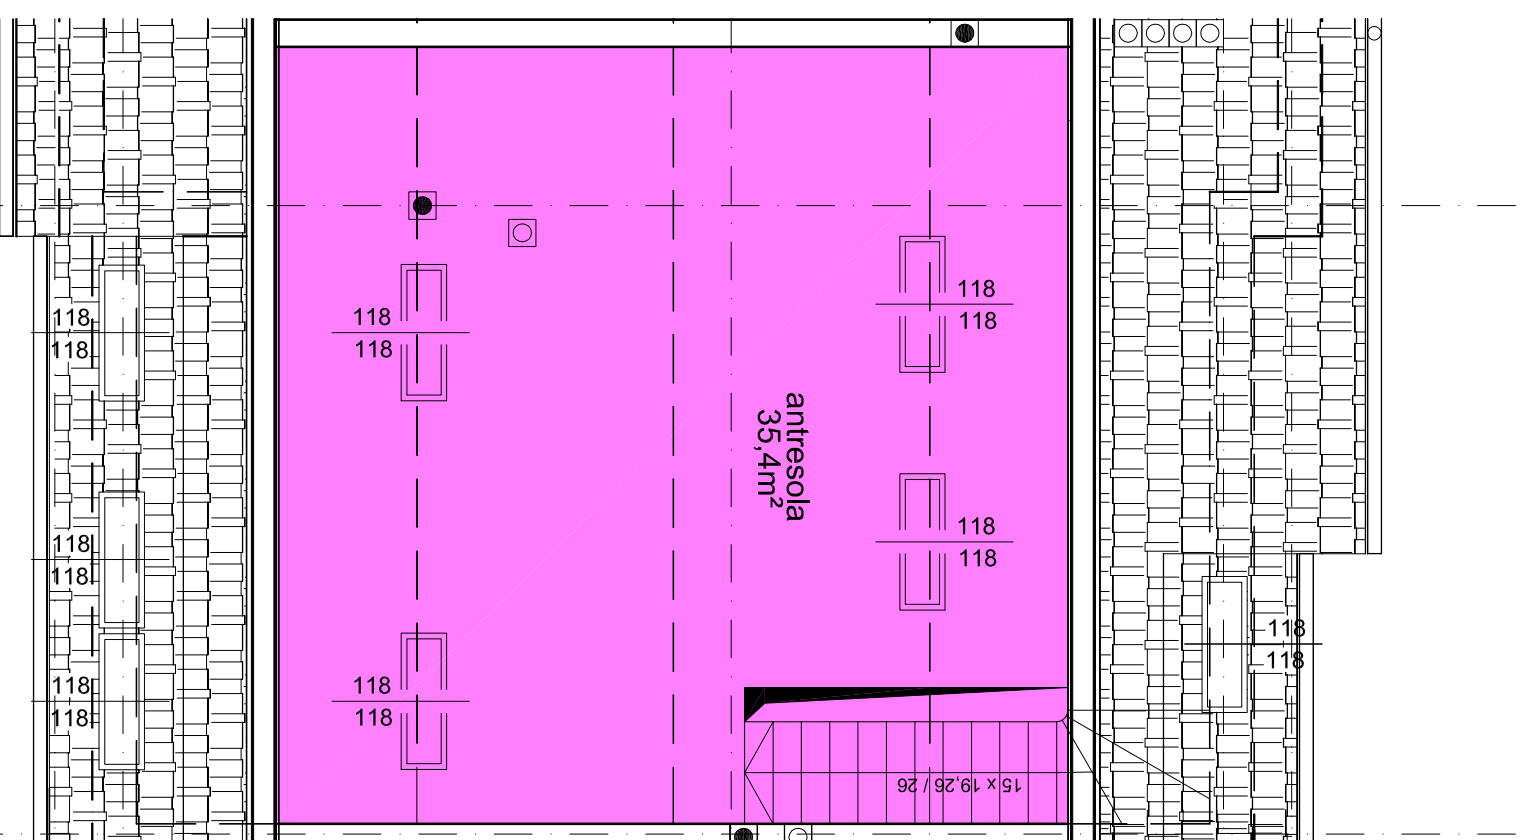

# mieszkanie M89b'

# rzut antresoli M89b'

RZUT PARTERU

RZUT 1 PIĘTRA

RZUT 2 PIĘTRA

RZUT ANTRESOLI

BUDYNKI MIESZKALNE  
WIEŁORODZINNE  
dz. nr 32/6, AM-22, obręb Brochów,  
Wrocław ul. Semaforowa