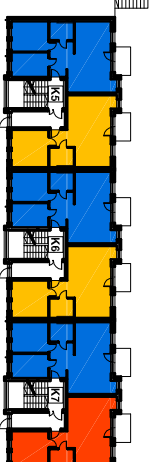

# mieszkanie M89b'

# rzut antresoli M89b'

RZUT PARTERU

RZUT 1 PIĘTRA

RZUT 2 PIĘTRA

RZUT ANTRESOLI

BUDYNKI MIESZKALNE  
WIEŁORODZINNE  
dz. nr 32/6, AM-22, obręb Brochów,  
Wrocław ul. Semaforowa