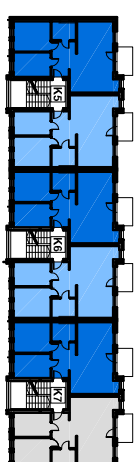

# mieszkanie M89b'

# rzut antresoli M89b'

RZUT PARTERU

RZUT 1 PIĘTRA

RZUT 2 PIĘTRA

RZUT ANTRESOLI

BUDYNKI MIESZKALNE  
WIEŁORODZINNE  
dz. nr 32/6, AM-22, obręb Brochów,  
Wrocław ul. Semaforowa