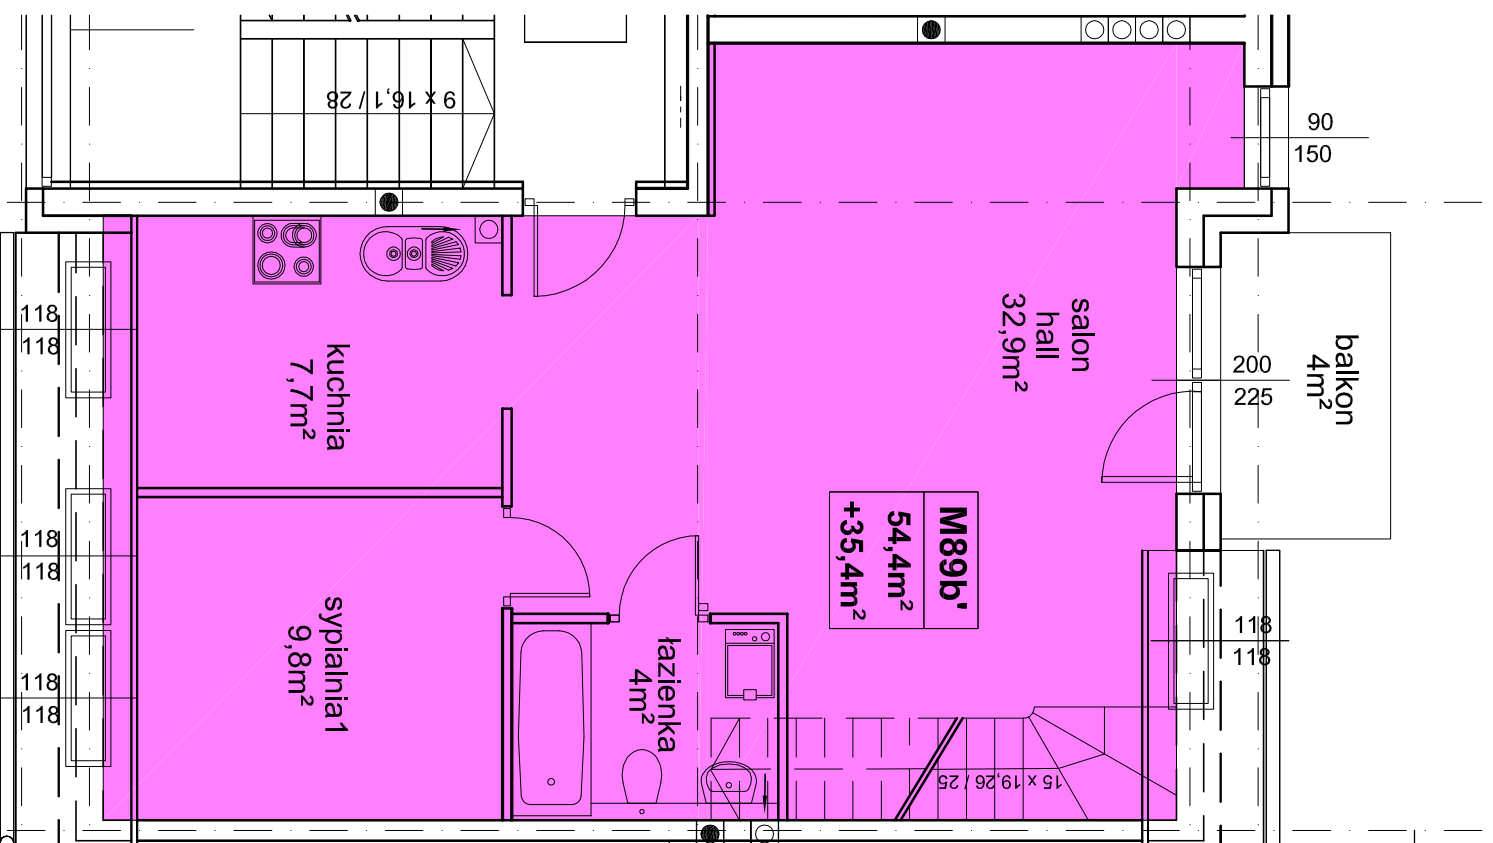

# mieszkanie M89b'

# rzut antresoli M89b'

RZUT PARTERU

RZUT 1 PIĘTRA

RZUT 2 PIĘTRA

RZUT ANTRESOLI

BUDYNKI MIESZKALNE  
WIEŁORODZINNE  
dz. nr 32/6, AM-22, obręb Brochów,  
Wrocław ul. Semaforowa