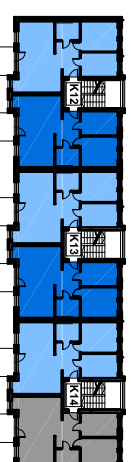

# mieszkanie M89b'

# rzut antresoli M89b'

RZUT PARTERU

RZUT 1 PIĘTRA

RZUT 2 PIĘTRA

RZUT ANTRESOLI

BUDYNKI MIESZKALNE  
WIEŁORODZINNE  
dz. nr 32/6, AM-22, obręb Brochów,  
Wrocław ul. Semaforowa