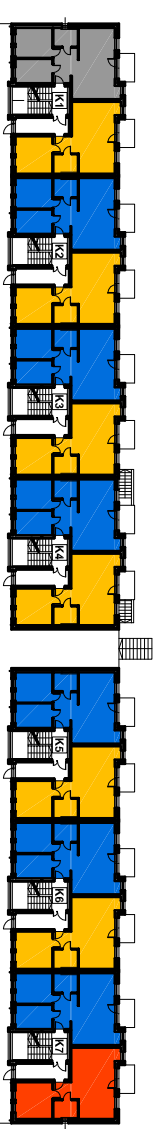

mieszkanie M89b

rzut antresoli M89b

RZUT PARTERU

RZUT 1 PIĘTRA

RZUT 2 PIĘTRA

RZUT ANTRESOLI

BUDYNKI MIESZKALNE
WIEŁORODZINNE
dz. nr 32/6, AM-22, obręb Brochów,
Wrocław ul. Semaforowa