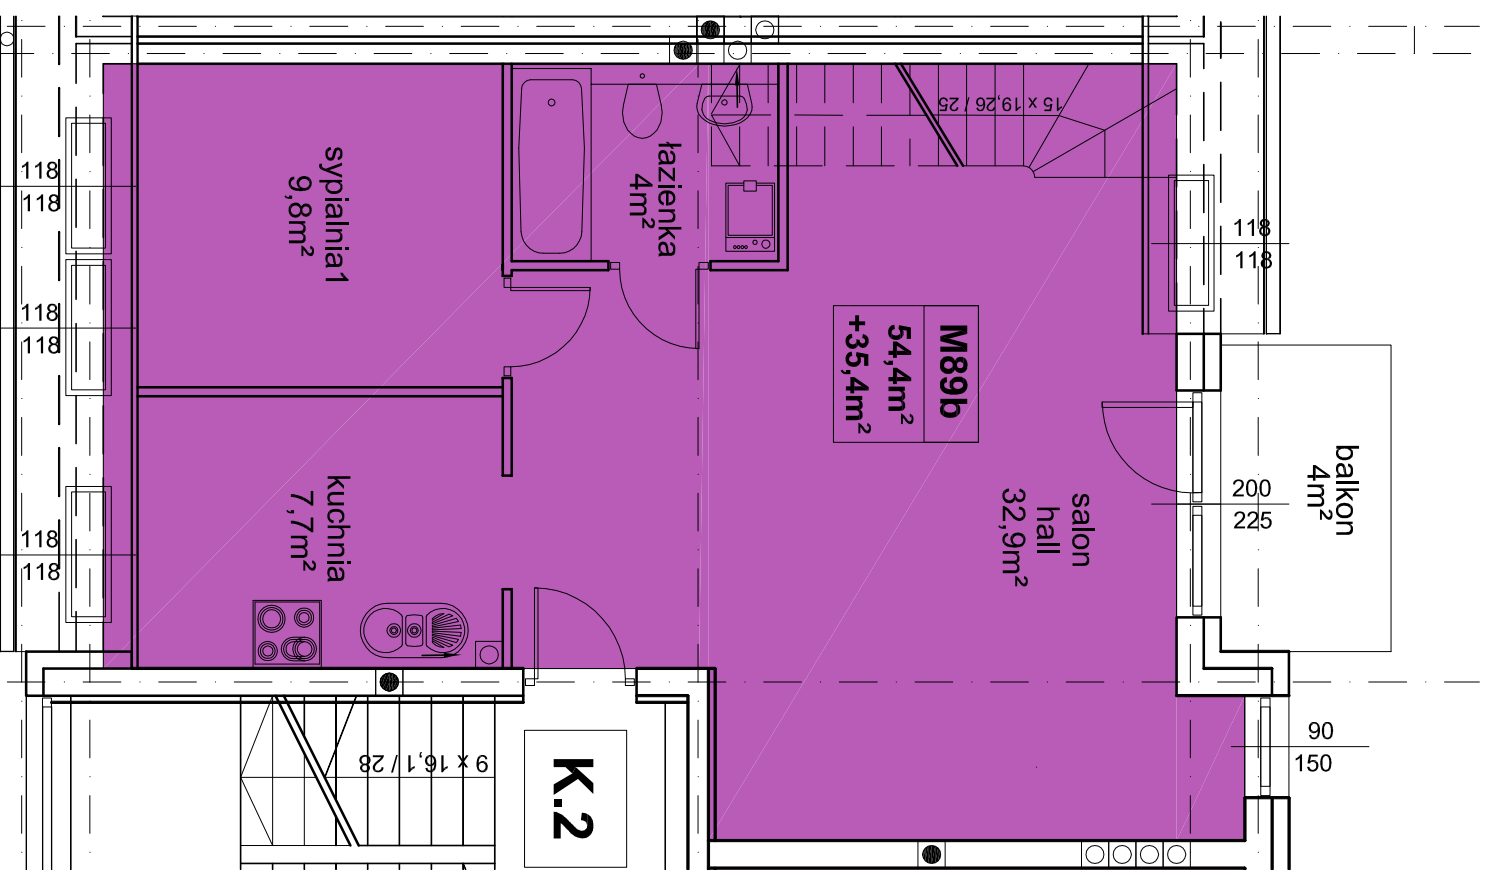

mieszkanie M89b

rzut antresoli M89b

RZUT PARTERU

RZUT 1 PIĘTRA

RZUT 2 PIĘTRA

RZUT ANTRESOLI

BUDYNKI MIESZKALNE
WIEŁORODZINNE
dz. nr 32/6, AM-22, obręb Brochów,
Wrocław ul. Semaforowa