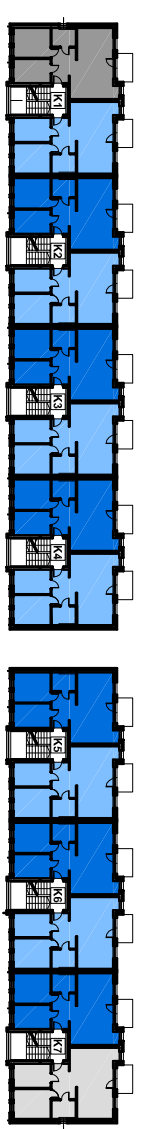

mieszkanie M89b

rzut antresoli M89b

RZUT PARTERU

RZUT 1 PIĘTRA

RZUT 2 PIĘTRA

RZUT ANTRESOLI

BUDYNKI MIESZKALNE
WIEŁORODZINNE
dz. nr 32/6, AM-22, obręb Brochów,
Wrocław ul. Semaforowa