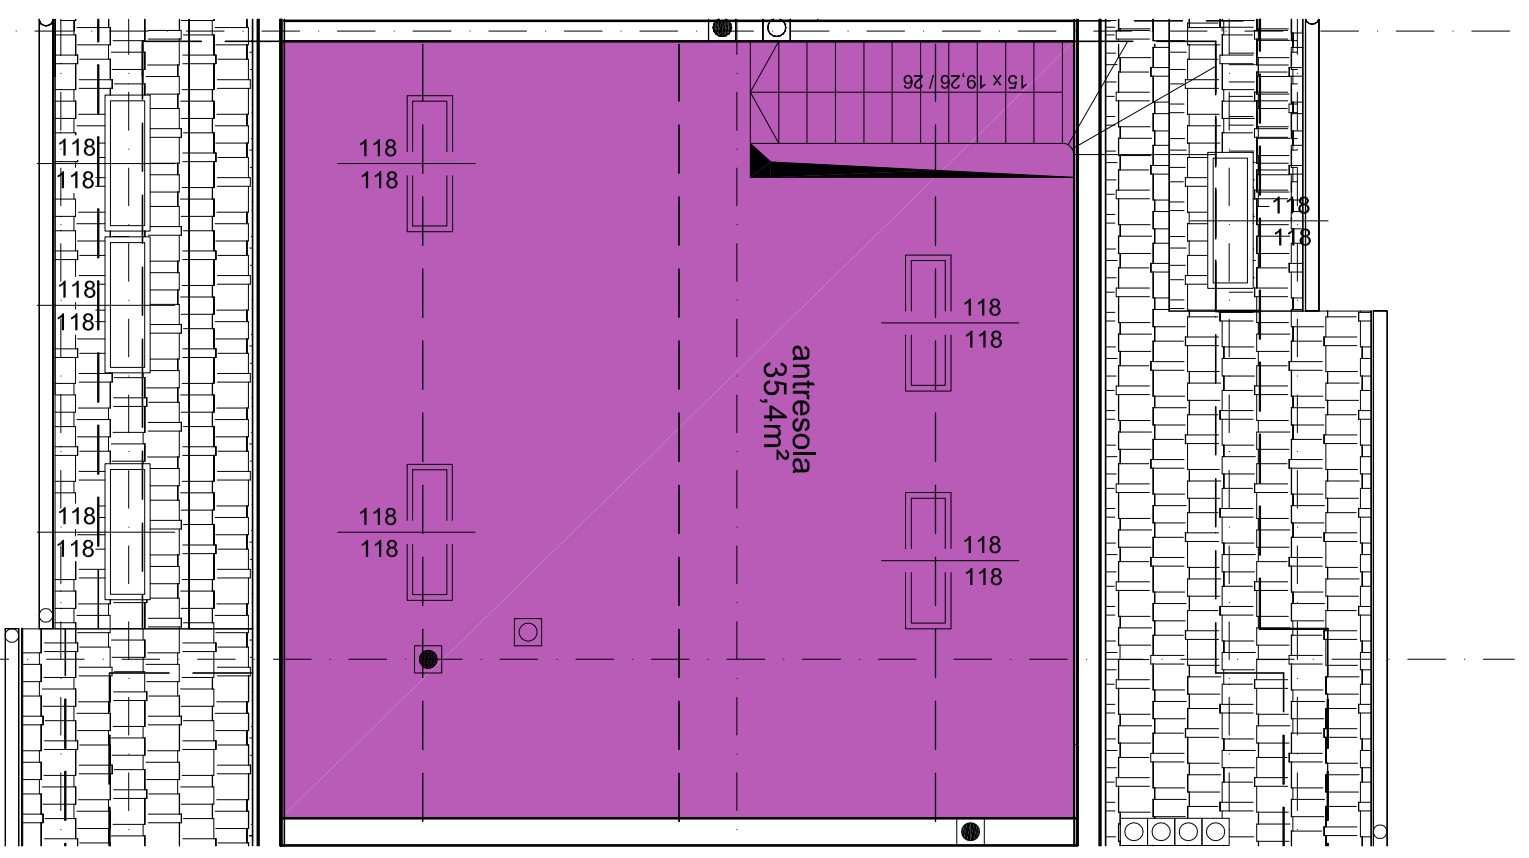

mieszkanie M89b

rzut antresoli M89b

RZUT PARTERU

RZUT 1 PIĘTRA

RZUT 2 PIĘTRA

RZUT ANTRESOLI

BUDYNKI MIESZKALNE
WIEŁORODZINNE
dz. nr 32/6, AM-22, obręb Brochów,
Wrocław ul. Semaforowa